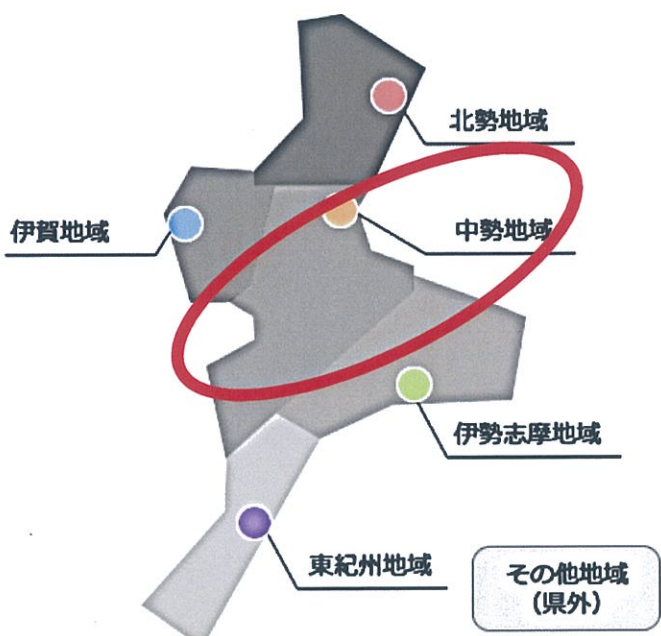

カレーハウスCoCo壱番屋津上浜店(津市)

カレーハウスCoCo壱番屋津駅南店(津市)

カレーハウスCoCo壱番屋河芸店(津市)

カレーハウスCoCo壱番屋津高茶屋店(津市)

カレーハウスCoCo壱番屋久居インター店(津市)

カレーハウスCoCo壱番屋松阪上川店(松阪市)

カレーハウスCoCo壱番屋松阪駅部田店(松阪市)

カレーハウスCoCo壱番屋
松阪パワーセンター店(松阪市)

カレーハウスCoCo壱番屋三雲店(松阪市)

カレーハウスCoCo壱番屋三重嬉野町店(松阪市)

カレーハウスCoCo壱番屋明和店(明和町)